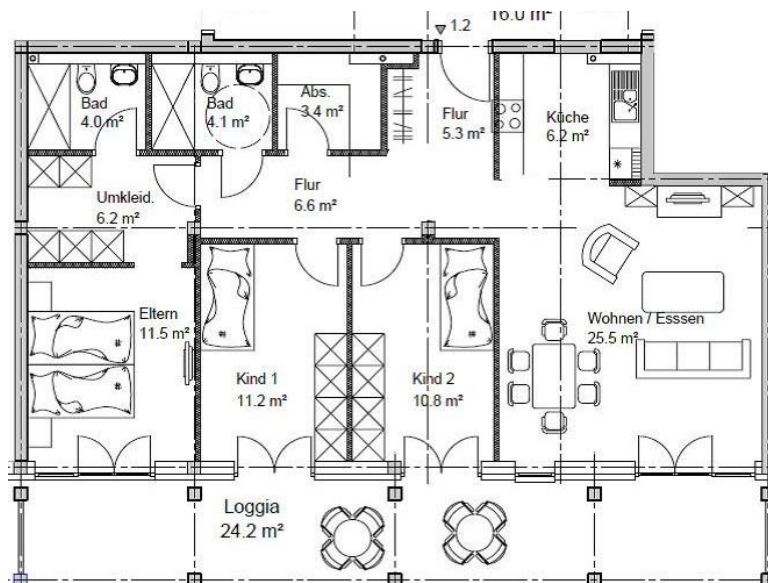

Kleine Wolke 51, Bremen Nord

Mehrgenerationenhaus

Bei uns ist noch Platz in unserem Mehrgenerationenhaus für eine junge Familie.

„Wolke 51“ ist ein Haus mit Wohnungen für Jung und Alt, Familie oder Solo und steht in der Klimaschutzsiedlung „Tauwerkquartier“. Willkommen sind alle, die offen für ein gemeinschaftliches Wohnen sind, besonders Familien profitieren davon. Die kinderfreundliche Siedlung ist verkehrsberuhigt und direkt neben dem Haus befindet sich ein Spielplatz.

Freie Wohnung:

1. Etage, 108 qm, barrierefrei, 4 Zimmer, mit südlich ausgerichteter Loggia, Carport, Fahrradkeller

Das Besondere an unserem Projekt:

Nachbarschaftshilfe, KfW 40+ Gebäude, nachhaltige Bauweise, Gemeinschaftsraum und Garten